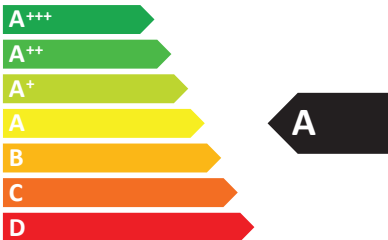

ENERG

енергия · ενεργεια

ok.

ODL 40652F-TB

ENERGIA · ЕНЕРГИЯ
ΕΝΕΡΓΕΙΑ · ENERGIJA
ENERGY · ENERGIE
ENERGI

63
Watt

92
kWh/annum

101
cm